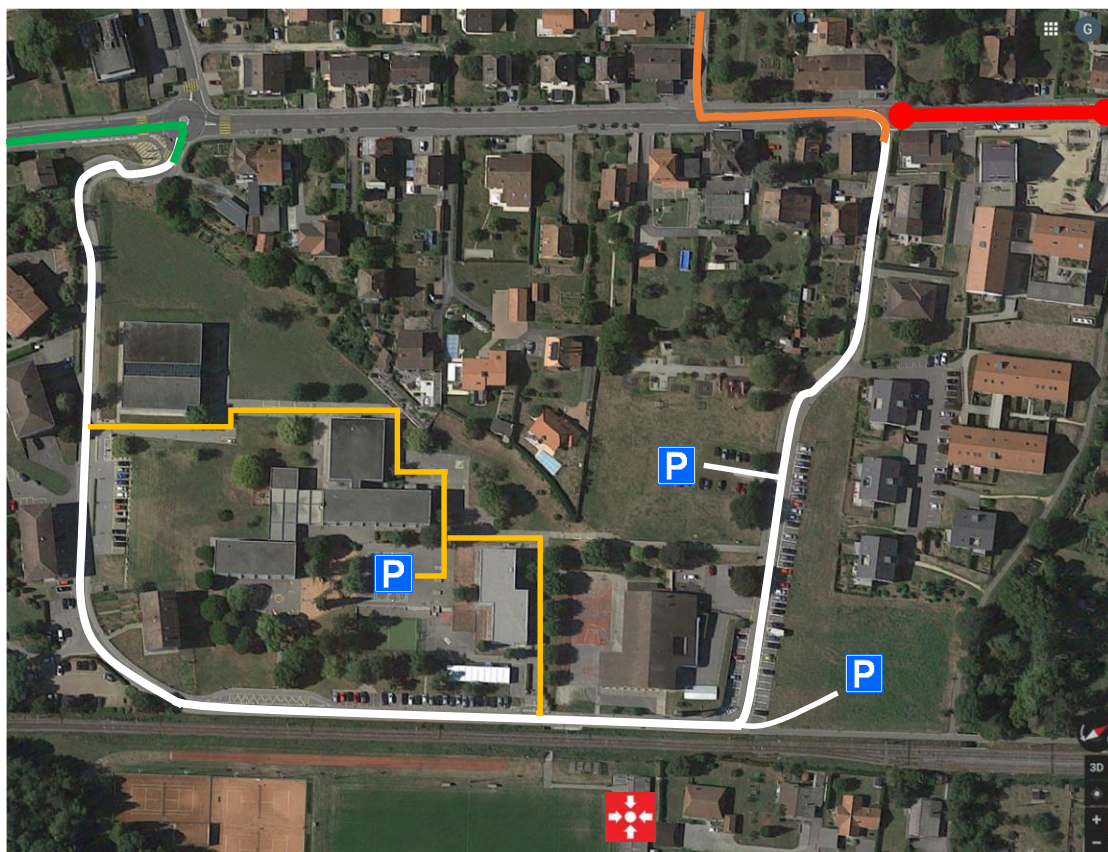

DEPUIS GRANGES-MARNAND/CURTILLES:
 - ROUTE FERMÉE (EN ROUGE).
 - DÉVIATION (EN ORANGE): A DROITE EN FACE DE LA POSTE, PUIS À GAUCHE DANS LA ZONE 30, À GAUCHE EN FACE D'AGROLA, ET ENSUITE À DROITE.

DEPUIS MOUDON (ROUTE DE BERNE):
 - 1^{ÈRE} SORTIE « LUCENS », PUIS À DROITE AU GIRATOIRE.

ROUTE FERMÉE
 ARRIVÉE DU CENTRE LUCENS
 ARRIVÉE PAR MOUDON
 PARKING EN CAS DE PLUIE
 POINT DE RENCONTRE

PARCAGE AUTORISÉ SUR LES PARKINGS LE LONG DE LA ROUTE